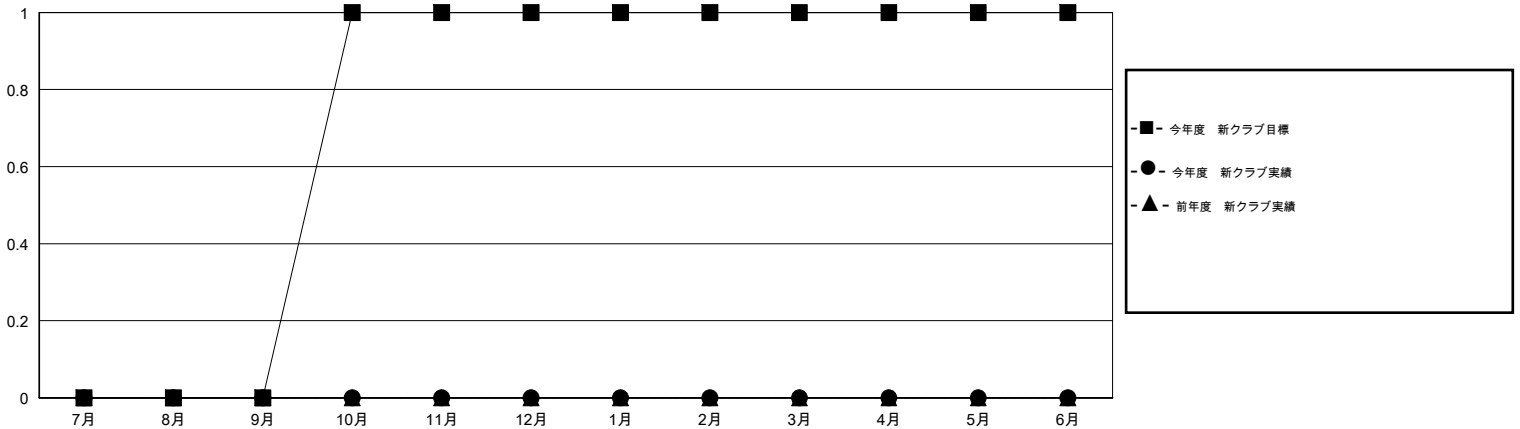

MONTHLY MEMBERSHIP PROGRESS REPORT

District 335 B

Results as of: 9/30/2014

GMT: Chikao Suzuki

地域 JAPAN

GMT会則地域 5-Jap

クラブ				
結果: 2014-2015				
四半期	新クラブ目標	新クラブ	解散クラブ	純増 / 減
7月/8月/9月	0	0	0	0
10月/11月/12月	1	0	0	0
1月/2月/3月	0	0	0	0
4月/5月/6月	0	0	0	0

名				
結果: 2014-2015				
四半期	新会員目標	チャーターメン バー / 新会員	退会者	純増 / 減
7月/8月/9月	350	376	71	305
10月/11月/12月	275	0	0	0
1月/2月/3月	300	0	0	0
4月/5月/6月	200	0	0	0

新クラブ目標及び実績累計