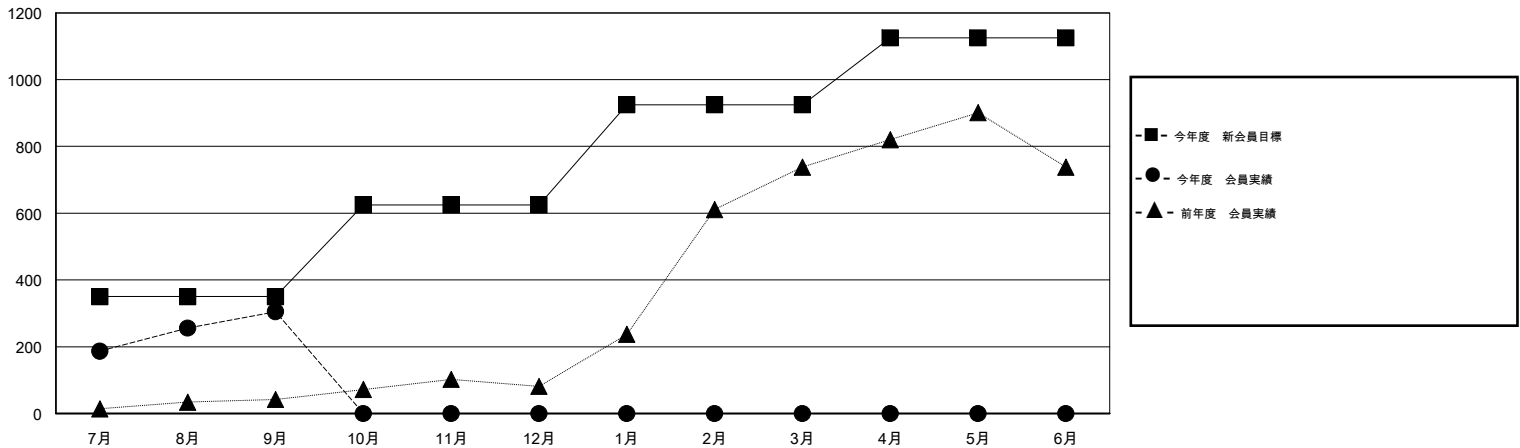

MONTHLY MEMBERSHIP PROGRESS REPORT

District 335 B

Results as of: 9/30/2014

GMT: Chikao Suzuki

地域 JAPAN

GMT会則地域 5-Jap

クラブ				
結果: 2014-2015				
四半期	新クラブ目標	新クラブ	解散クラブ	純増 / 減
7月/8月/9月	0	0	0	0
10月/11月/12月	1	0	0	0
1月/2月/3月	0	0	0	0
4月/5月/6月	0	0	0	0

名				
結果: 2014-2015				
四半期	新会員目標	チャーターメン バー / 新会員	退会者	純増 / 減
7月/8月/9月	350	376	71	305
10月/11月/12月	275	0	0	0
1月/2月/3月	300	0	0	0
4月/5月/6月	200	0	0	0

新クラブ目標及び実績累計

会員目標及び実績累計

解散クラブ: 0	100 CLUBS OF 175 一名以上の新会員を登録	男女別 男性 4,924 (76.14%) 女性 1,543 (23.86%)
退会者 物故会員 9 クラブ解散 0 その他 62 合計 71	健康診断データはこちら	家族会員 2,151 世帯主 981 世帯主以外 1,170